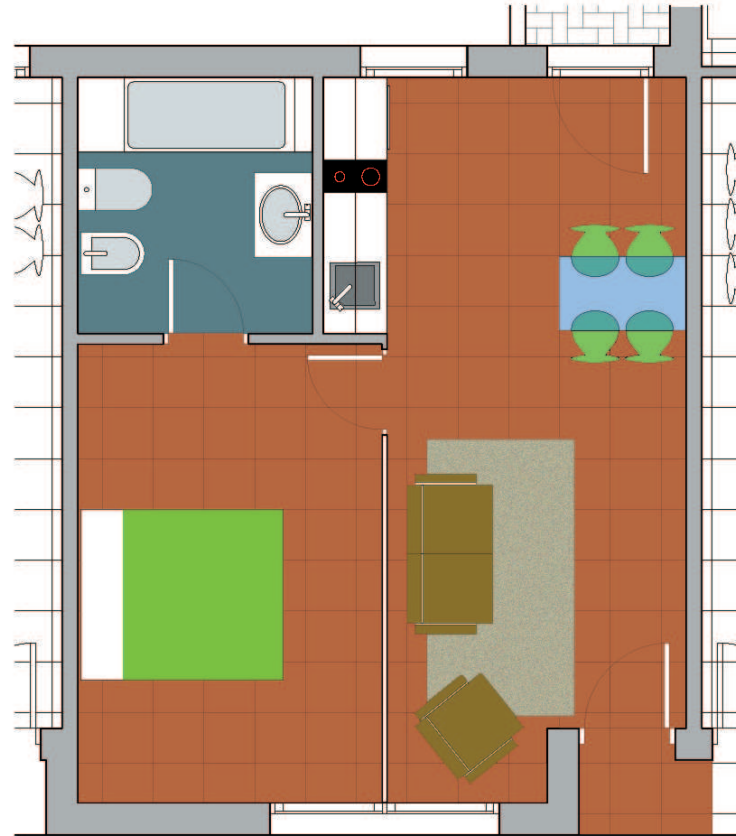

C A S A F

43.25 m<sup>2</sup>

TERRASSA 8.00 m<sup>2</sup>

21 HABITATGES I APARCAMENTS  
VINYOLS I ELS ARCS

FRANCISCO RIBAS | DAMIAN RIBAS ARQUITECTOS