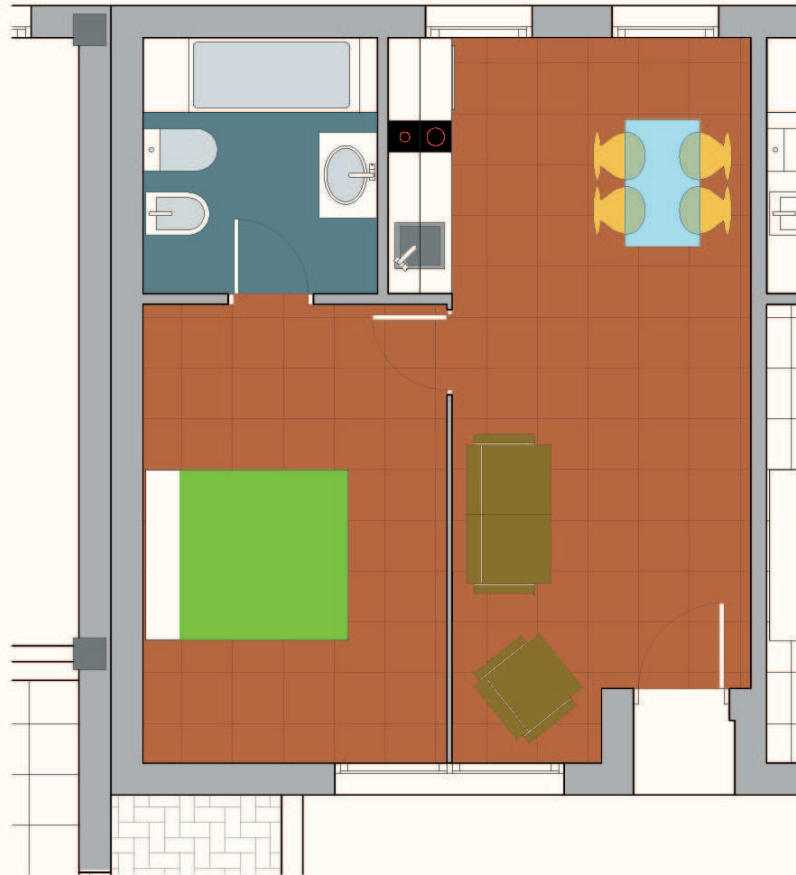

C A S A E

45.00 m²

21 HABITATGES I APARCAMENTS
VINYOLS I ELS ARCS

FRANCISCO RIBAS | DAMIAN RIBAS ARQUITECTOS